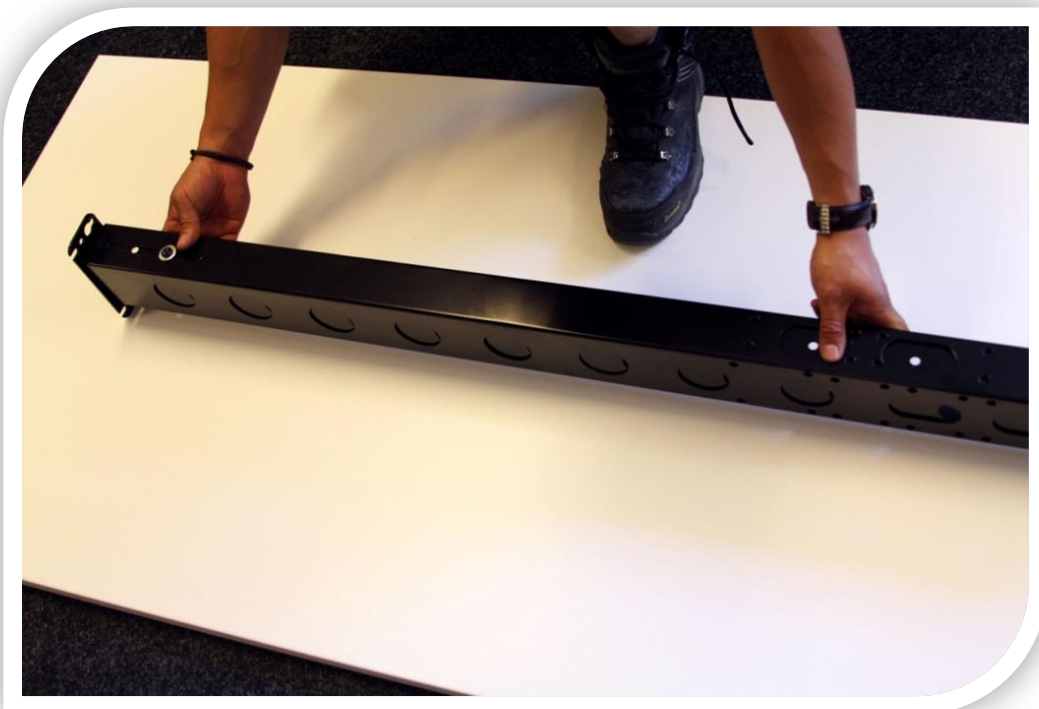

Stap 2:

Plaats de steunbalk op het blad.