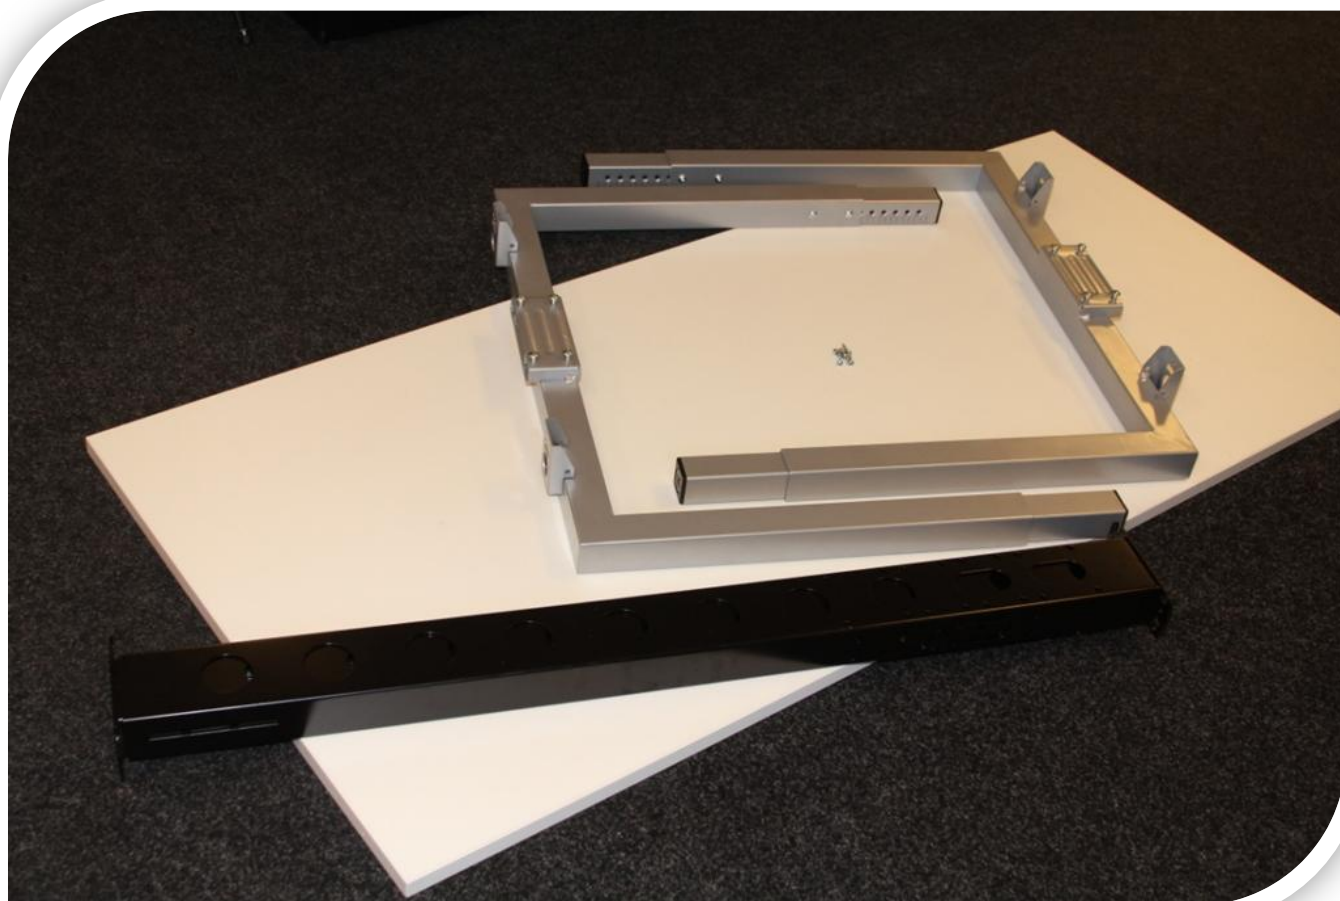

## Benodigheden

De volgende onderdelen heeft u nodig om uw tafel op te kunnen bouwen:

- 1x Tafelblad
- 1x Steunbalk
- 2x Poot (Type kan afwijken van foto)
- 8x Schroef (Niet standaard meegeleverd)

Voor de montage heeft u een inbussleutel (maat 5) nodig en een (elektrische) schroevendraaier.