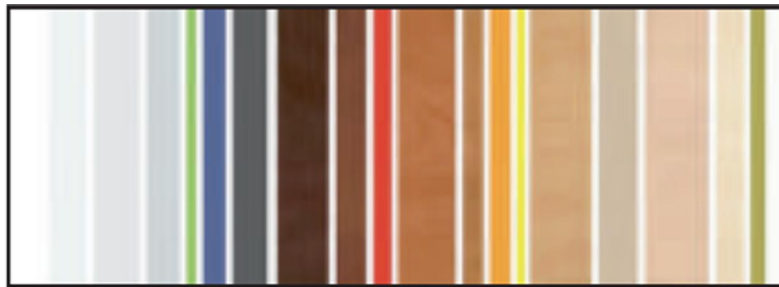

Beuken Blank

Beuken Wenge

Eiken Blank

Eiken Wenge

Laminaat Antractiet

Laminaat Blauw

Laminaat Wit

Walnoot

Zebrano Ebony

Zebrano Wit

Zebrano Yellow

Laminaat ABET diverse kleuren met levertijd